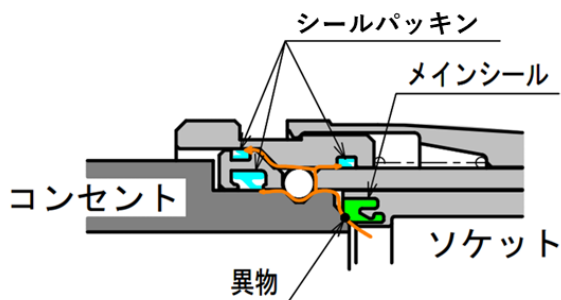

都市ガス・LPガス共用ガスコード

JIS S 2146(ガスコード)適合

多重シール構造を採用しています

万が一、メインシールに髪の毛や米粒などの異物が付着しても、ガス漏れを防止します。

※接続部に傷がついたり、異物が付着するとガス漏れの原因となります。使用しないときには付属のキャップを両端の接続部に装着してください。

接続完了を目視で簡単に確認できます

完全に接続したことを青線で確認することができますので、より安全にご使用いただけます。

ゴム管接続部が回転するため狭い場所でも無理なく接続できます

ガスコード長さ別の適用機器のガス消費量の目安

0.5m	1m	2m	3m	4m	5m
11.7kW	9.72kW	8.05kW	6.91kW	6.38kW	5.90kW

※テーブルコンロには、長さ1m以下のガスコードをお使いください。

※ガス流量が不足するとガス機器の性能が十分に発揮されませんので、ガス機器に表示のガス種、ガス消費量をご確認の上、ガス機器に見合ったガスコードを選定ください。